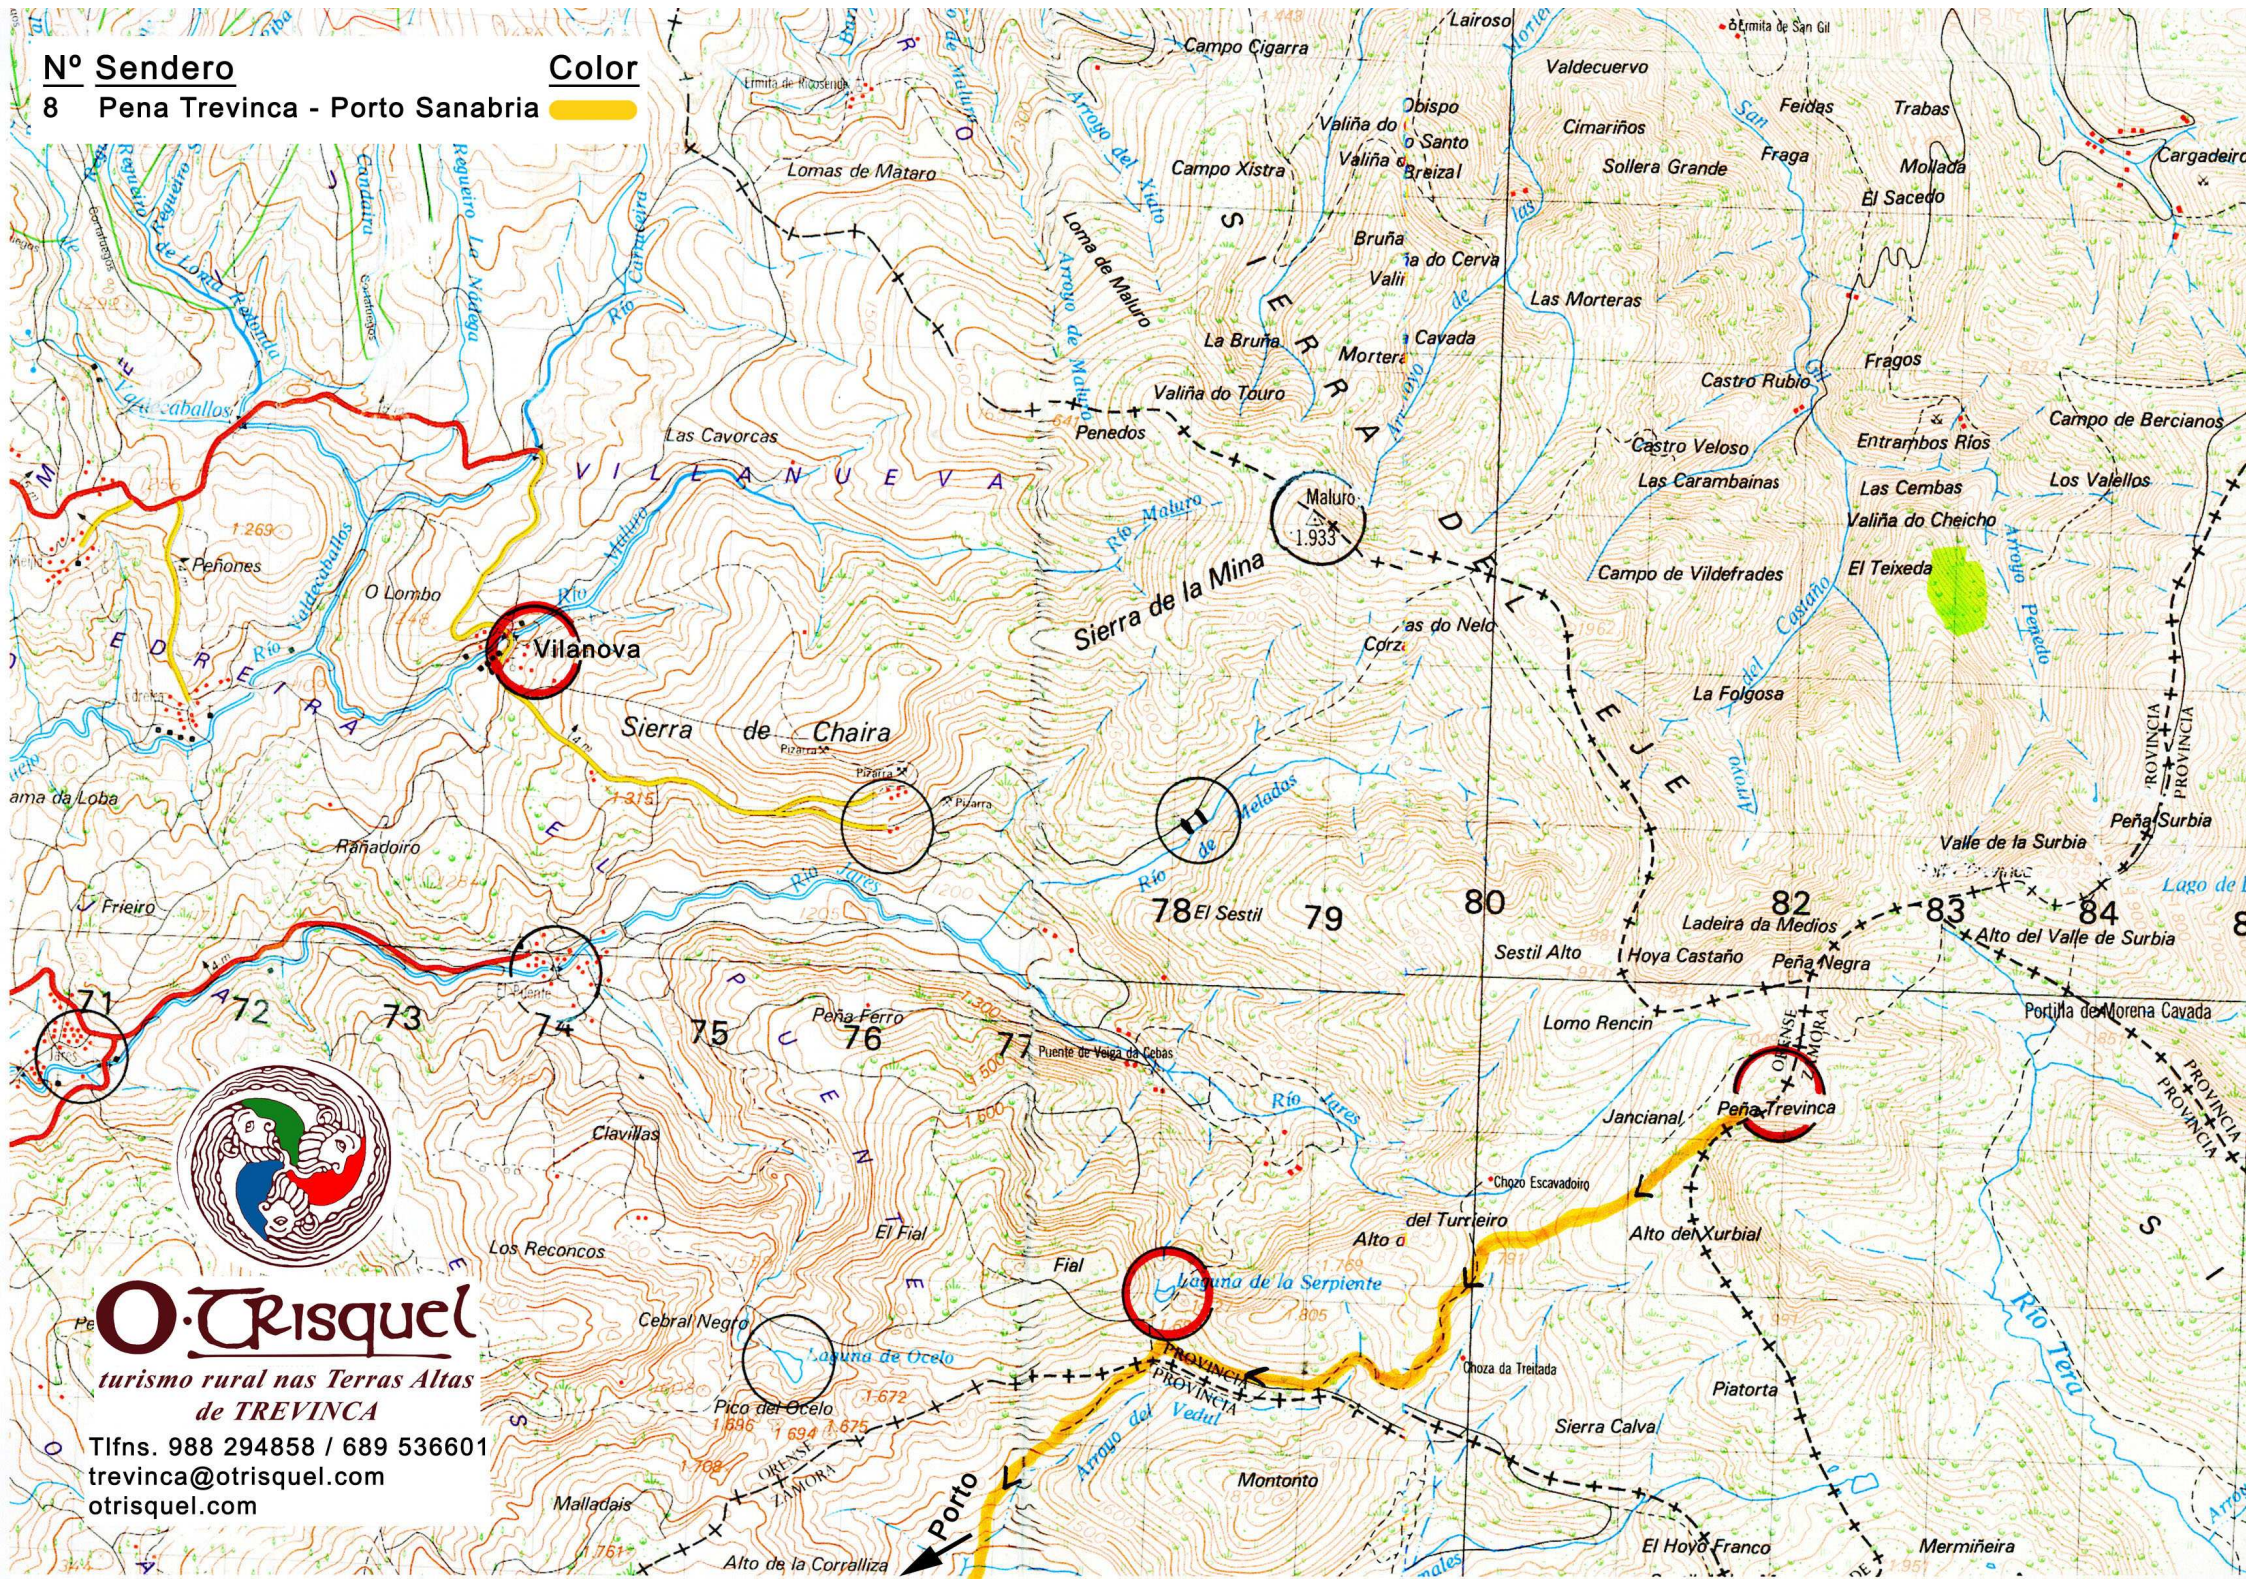

Nº Sendero

8 Pena Trevinca - Porto Sanabria

Color

Otrisquel

turismo rural nas Terras Altas
de TREVINCA

Tlfn. 988 294858 / 689 536601
trevinca@otrisquel.com
otrisquel.com